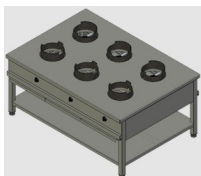

▲ KSW 06 Арт. №8793

Артикул:	8793
Габариты (шхгхв), мм:	1850x1250x800
Мощность горелок, кВт:	6x14,9