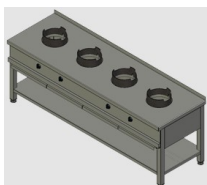

▲ KSW 04 Арт. №8789

Артикул:	8789
Габариты (шхгхв), мм:	2350x700x800
Мощность горелок, кВт:	4x14,9