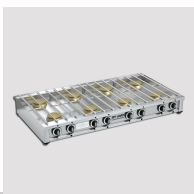

▶ ПРГ-IIA-8M Slim

Артикул:	82142
Габариты (шхгхв), мм:	1200x650x150
Мощность горелок, кВт:	8x6,0
Исполнение:	настольное