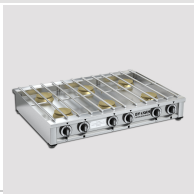

<https://heidebrenner.nt-rt.ru/> || hrd@nt-rt.ru

Плиты с открытым огнем

▶ ПРГ-IIA-2M Slim

Артикул:	82250
Габариты (шхгхв), мм:	300x650x150
Мощность горелок, кВт:	2x6,0
Исполнение:	настольное

▶ ПРГ-IIA-4M Slim

Артикул:	82140
Габариты (шхгхв), мм:	600x650x150
Мощность горелок, кВт:	4x6,0
Исполнение:	настольное

▶ ПРГ-IIA-6M Slim

Артикул:	82141
Габариты (шхгхв), мм:	900x650x150
Мощность горелок, кВт:	6x6,0
Исполнение:	настольное