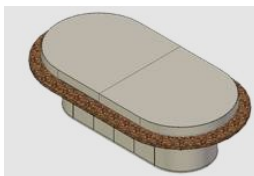

▲ Монгольский гриль «Селенга»

Артикул:	641154-1
Габариты (шхгхв), мм:	1800x1250x850
Жарочная поверхность (шхг), мм:	1400x850
Мощность, кВт:	24 (4 зоны по 6 кВт)