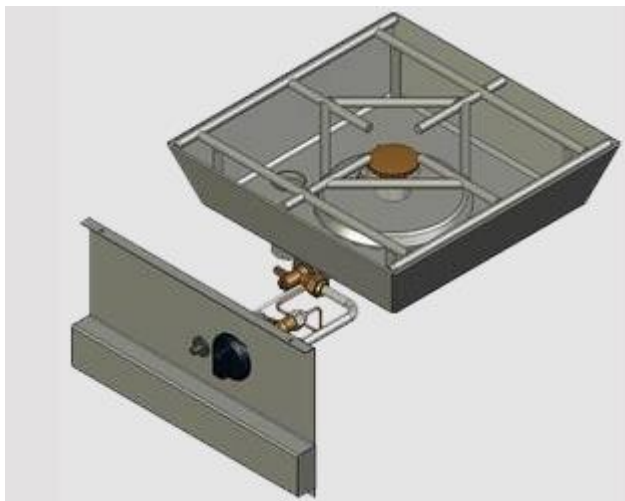

<https://heidebrenner.nt-rt.ru/> || hrd@nt-rt.ru

Встраиваемый газовый модуль 8046-006

Технические характеристики:

Размеры: 375 x 375 x 91,5 мм

Встраиваемая варочная панель, привариваемая, с 1 конфоркой
решетка на уровне столешницы