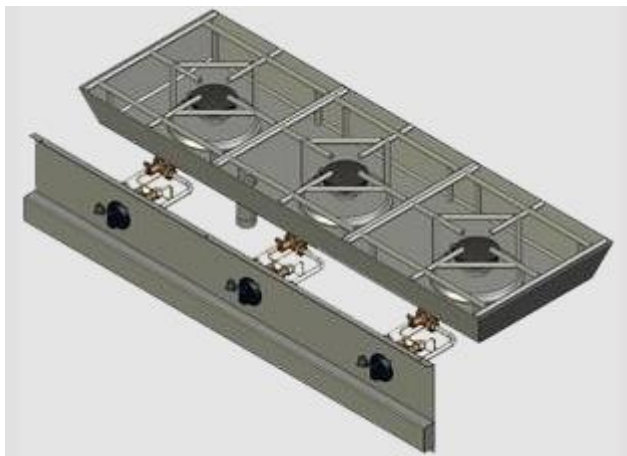

<https://heidebrenner.nt-rt.ru/> || hrd@nt-rt.ru

Встраиваемый газовый модуль 8046-005

Технические характеристики:

Размеры: 375 x 1125 x 91,5 мм

Встраиваемая варочная панель, привариваемая, с 3 конфорками
решетка на уровне столешницы