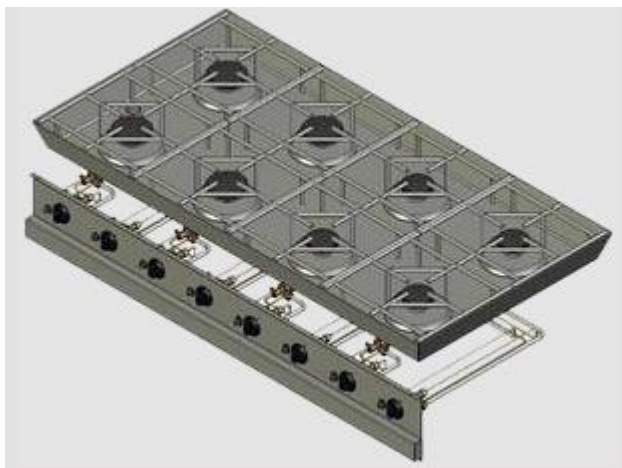

<https://heidebrenner.nt-rt.ru/> || hrd@nt-rt.ru

Газовый модуль № 8046-004

Технические характеристики:

Размеры: 1500 x 750 x 91,5 мм

Встраиваемая варочная панель, привариваемая, с 8 конфорками
решетка на уровне столешницы