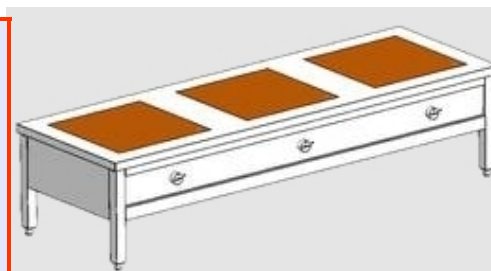

Индукционная плита-табурет, напольная

ЕТК-I-F арт. №7024

Габариты. мм (ширина, глубина, высота)	2100x700x500
Мощность конфорок, кВт	3x8
Размер конфорки, мм	500X500
Питание, В	380
Плавная регулировка энергии