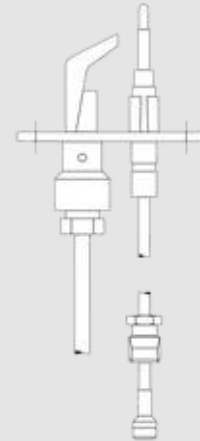

Запальная горелка

Газовый запальник НВ 00 для вертикального или горизонтального встраивания

в серийном производстве для сжиженного газа (природный газ по желанию)

с запальной газовой трубкой Ø 4 мм, двойным конусным кольцом и резьбовым соединением, длина примыкания до 1000 мм

Арт.№ 8620

Запальные блоки

Тип НВ Z 00

Тип НВ ZE 00

Тип СВ

в серийном производстве для сжиженного газа (природный газ по желанию)

с термоэлементом, запальной газовой трубкой Ø 4 мм, двойным конусным кольцом и резьбовым соединением; крепежный и предохранительный щит

Длина примыкания до:	Термоэлемент соединительная резьба	Арт.№ Тип НВ Z 00	Цена, руб.	Арт.№ Тип НВ ZE 00	Цена, руб.	Арт.№ Тип СВ
450	M8	8621	4570	8622	6410	8623
450	M10	98006	4570	98003	6410	98011
750	M8	98007	5290	98001	7130	98012
750	M10	98008	5290	98004	7130	98013
1000	M8	98009	5720	98002	7490	98014
1000	M10	98010	5720	98005	7490	98015

Блок зажигания Тип НВ Z 00 для вертикальной или горизонтальной установки.

Блок зажигания Тип НВ ZE 00 для вертикальной или горизонтальной установки. С запальным электродом и запальным проводом.

Блок зажигания Тип СВ для вертикальной установки.