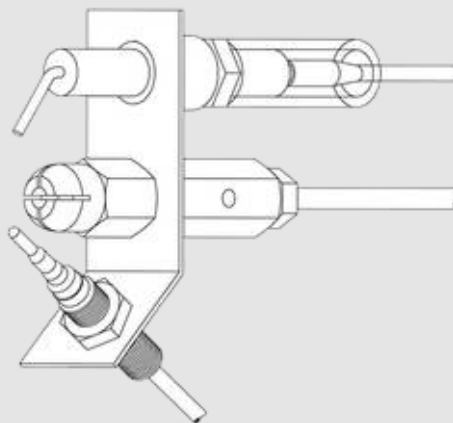

Запальная горелка

Газовый запальник НВ 00 для вертикального или горизонтального встраивания

в серийном производстве для сжиженного газа (природный газ по желанию)

с запальной газовой трубкой Ø 4 мм, двойным конусным кольцом и резьбовым соединением, длина примыкания до 1000 мм

Арт.№ 8620

Запальные блоки

Тип НВ Z 00

Тип НВ ZE 00

Тип СВ

в серийном производстве для сжиженного газа (природный газ по желанию)

с термоэлементом, запальной газовой трубкой Ø 4 мм, двойным конусным кольцом и резьбовым соединением; крепежный и предохранительный щит

Длина примыкания до:	Термоэлемент соединительная резьба	Арт.№ Тип НВ Z 00	Цена, руб.	Арт.№ Тип НВ ZE 00	Цена, руб.	Арт.№ Тип СВ
450	M8	8621	4570	8622	6410	8623
450	M10	98006	4570	98003	6410	98011
750	M8	98007	5290	98001	7130	98012
750	M10	98008	5290	98004	7130	98013
1000	M8	98009	5720	98002	7490	98014
1000	M10	98010	5720	98005	7490	98015

Блок зажигания Тип НВ Z 00 для вертикальной или горизонтальной установки.

Блок зажигания Тип НВ ZE 00 для вертикальной или горизонтальной установки. С запальным электродом и запальным проводом.

Блок зажигания Тип СВ для вертикальной установки.