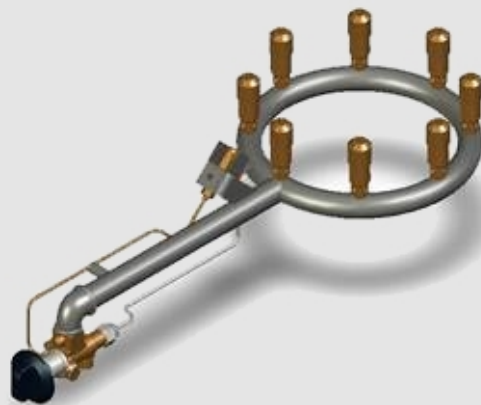

## Встраиваемые горелки

Многорядная горелка АКК5

и

Кольцевая горелка АКР3

с безопасным краном, термо-электрической защитой от утечки газа и автоматическим газовым запальником

Тип	Мощность, кВт	Количество литров	Размер А, мм	Размер В, мм	Размер С, мм	Размер D, мм	Размер	Размер	Тип газа №	Арт.
AKR1	11,6	75				175	270		природный	8434
									сжиженный	8454
AKR2	16,3	90				175	270		природный	8435
									сжиженный	8455
AKR3	18,6	110				230	320		природный	8436
									сжиженный	8456
AKR4	20,9	140				230	320		природный	8437
									сжиженный	8457
AKR5	25,6	170				275	320		природный	8438
									сжиженный	8458
AKR6	30,2	190				275	320		природный	8439
									сжиженный	8459
AKK1	14,0	85	200	175	150				природный	8428
									сжиженный	8448
AKK2	20,9	140	270	275	150				природный	8429
									сжиженный	8449
AKK3	27,9	190	270	425	150				природный	8430
									сжиженный	8450
AKK4	34,9	250	270	325	275				природный	8431
									сжиженный	8451
AKK5	41,9	275	370	375	275				природный	8432
									сжиженный	8452
AKK6	55,8	400	370	475	275				природный	8433
									сжиженный	8453

Указанные размеры - это внешние габариты горелки с арматурой.

Высота горелки: 100 мм

Кроме того добавляется высота пламени 125 мм

Требуемая высота для газового устройства: 225 мм

Если Вам требуются другие габариты, обратитесь к нам, мы подберем Вам правильное решение.