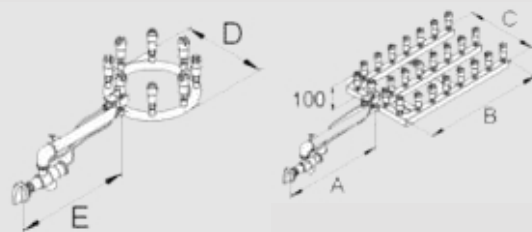

и

с безопасным краном, термо-электрической защитой от утечки газа и автоматическим газовым запальником

Тип	Мощность, кВт	Количество литров	Размер А, мм	Размер В, мм	Размер С, мм	Размер D, мм	Размер	Размер	Тип газа №	Арт.
AKR1	11,6	75				175	270		природный	8434
									сжиженный	8454
AKR2	16,3	90				175	270		природный	8435
									сжиженный	8455
AKR3	18,6	110				230	320		природный	8436
									сжиженный	8456
AKR4	20,9	140				230	320		природный	8437
									сжиженный	8457
AKR5	25,6	170				275	320		природный	8438
									сжиженный	8458
AKR6	30,2	190				275	320		природный	8439
									сжиженный	8459
AKK1	14,0	85	200	175	150				природный	8428
									сжиженный	8448
AKK2	20,9	140	270	275	150				природный	8429
									сжиженный	8449
AKK3	27,9	190	270	425	150				природный	8430
									сжиженный	8450
AKK4	34,9	250	270	325	275				природный	8431
									сжиженный	8451
AKK5	41,9	275	370	375	275				природный	8432
									сжиженный	8452
AKK6	55,8	400	370	475	275				природный	8433
									сжиженный	8453

Указанные размеры - это внешние габариты горелки с арматурой.

Высота горелки: 100 мм

Кроме того добавляется высота пламени 125 мм

Требуемая высота для газового устройства: 225 мм

Если Вам требуются другие габариты, обратитесь к нам, мы подберем Вам правильное решение.

Для использования горелки на сжиженном газе мощностью более 16 kW требуется многобаллонное устройство или газовый резервуар.