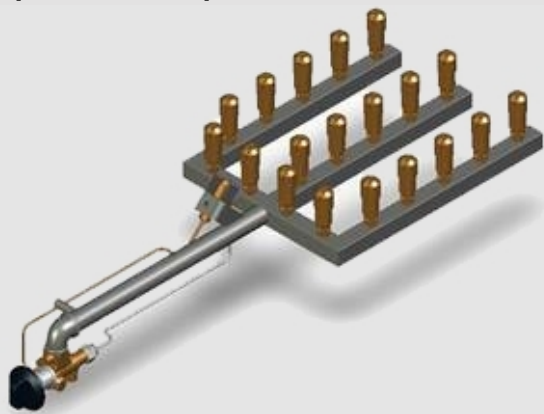

## Встраиваемые горелки

Многорядная горелка АКК5

и

Кольцевая горелка АКР3

с безопасным краном, термо-электрической защитой от утечки газа и автоматическим газовым запальником

Тип	Мощность, кВт	Количество литров	Размер А, мм	Размер В, мм	Размер С, мм	Размер D, мм	Размер	Размер	Тип газа №	Арт.
AKR1	11,6	75				175	270		природный	8434
									сжиженный	8454
AKR2	16,3	90				175	270		природный	8435
									сжиженный	8455
AKR3	18,6	110				230	320		природный	8436
									сжиженный	8456
AKR4	20,9	140				230	320		природный	8437
									сжиженный	8457
AKR5	25,6	170				275	320		природный	8438
									сжиженный	8458
AKR6	30,2	190				275	320		природный	8439
									сжиженный	8459
AKK1	14,0	85	200	175	150				природный	8428
									сжиженный	8448
AKK2	20,9	140	270	275	150				природный	8429
									сжиженный	8449
AKK3	27,9	190	270	425	150				природный	8430
									сжиженный	8450
AKK4	34,9	250	270	325	275				природный	8431
									сжиженный	8451
AKK5	41,9	275	370	375	275				природный	8432
									сжиженный	8452
AKK6	55,8	400	370	475	275				природный	8433
									сжиженный	8453

Указанные размеры - это внешние габариты горелки с арматурой.

Высота горелки: 100 мм

Кроме того добавляется высота пламени 125 мм

Требуемая высота для газового устройства: 225 мм

Если Вам требуются другие габариты, обратитесь к нам, мы подберем Вам правильное решение.