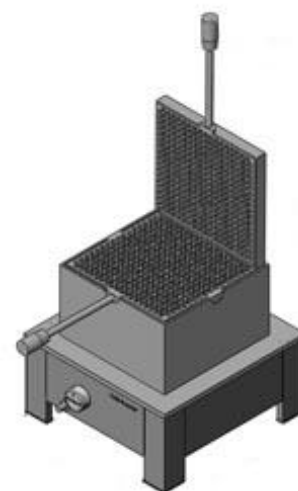

ширина x глубина: 410 x 410 мм

высота: 820 мм

мощность: 5,8kW

1 стандартная горелка x 5,8 kW

термоэлектрическая защита от утечки газа

пьезозажигание

чугунная вафельница "Квадра" на 2 вафли 155x85 мм

поворотный тубус