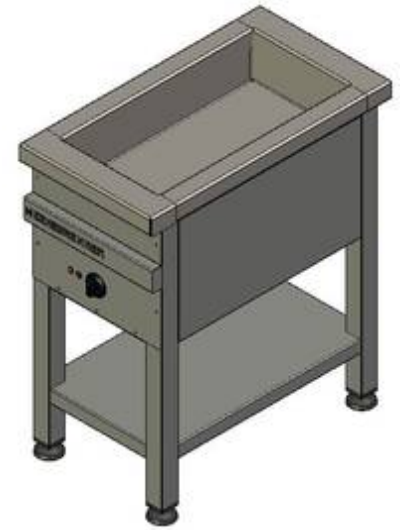

" * ( ) + $

9H? 6%

Á Á ~~Κ~~ F € Á Á Í € Á

Κ Á Í € Á

Á ~~Κ~~ F Í € Á

Κ Á ~~Α~~ € € Χ Α Η Δ

Á

K

Á Á Á Æ Á

Á
Á