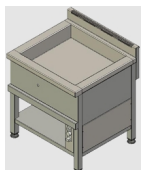

<https://heidebrenner.nt-rt.ru/> || hrd@nt-rt.ru

Газовые фритюрницы

▶ **BPF 01 «Кио»**

Артикул:	8900
Габариты (шхгхв), мм:	400x700x850
Мощность, кВт:	1x10,0

▶ **BPF 02 «Макена»**

Артикул:	8901
Габариты (шхгхв), мм:	800x700x850
Мощность, кВт:	2x10,0

▶ **BPF 01 «Капалуа»**

Артикул:	8912
Габариты (шхгхв), мм:	600x700x850
Мощность, кВт:	1x18

▶ **BPF 01 «Лаваи»**

Артикул:	8913
Габариты (шхгхв), мм:	800x700x850
Мощность, кВт:	1x30

▶ **BPF 01 «Пахоа»**

Артикул:	8960
Габариты (шхгхв), мм:	1000x700x850
Мощность, кВт:	1x40