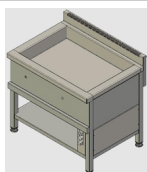

<https://heidebrenner.nt-rt.ru/> || hrd@nt-rt.ru

Газовые фритюрницы

▶ **BPF 01 «Кио»**

Артикул:	8900
Габариты (шхгхв), мм:	400x700x850
Мощность, кВт:	1x10,0

▶ **BPF 02 «Макена»**

Артикул:	8901
Габариты (шхгхв), мм:	800x700x850
Мощность, кВт:	2x10,0

▶ **BPF 01 «Капалуа»**

Артикул:	8912
Габариты (шхгхв), мм:	600x700x850
Мощность, кВт:	1x18

▶ **BPF 01 «Лаваи»**

Артикул:	8913
Габариты (шхгхв), мм:	800x700x850
Мощность, кВт:	1x30

▶ **BPF 01 «Пахоа»**

Артикул:	8960
Габариты (шхгхв), мм:	1000x700x850
Мощность, кВт:	1x40