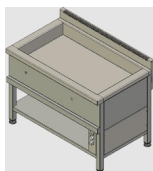

▶ **BPF 01 «Хило»**

Артикул:	8961
Габариты (шхгхв), мм:	1200x700x850
Мощность, кВт:	1x45