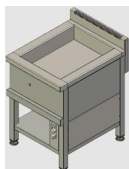

<https://heidebrenner.nt-rt.ru/> || hrd@nt-rt.ru

Газовые фритюрницы

▶ **BPF 01 «Кио»**

Артикул:	8900
Габариты (шхгхв), мм:	400x700x850
Мощность, кВт:	1x10,0

▶ **BPF 02 «Макена»**

Артикул:	8901
Габариты (шхгхв), мм:	800x700x850
Мощность, кВт:	2x10,0

▶ **BPF 01 «Капалуа»**

Артикул:	8912
Габариты (шхгхв), мм:	600x700x850
Мощность, кВт:	1x18

▶ **BPF 01 «Лаваи»**

Артикул:	8913
Габариты (шхгхв), мм:	800x700x850
Мощность, кВт:	1x30

▶ **BPF 01 «Пахоа»**

Артикул:	8960
Габариты (шхгхв), мм:	1000x700x850
Мощность, кВт:	1x40