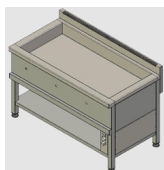

▶ **BPF 01 «Калахео»**

Артикул:	8962
Габариты (шхгхв), мм:	1400x700x850
Мощность, кВт:	1x53