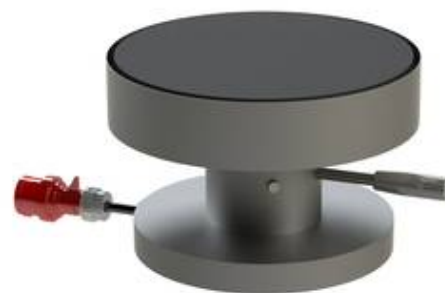

## Плита-табурет HOTpower 400

---

### Арт.№. ELMAA

чугунная конфорка Ø 400 мм

Ø плиты: 400 мм

высота: 285 мм

мощность: 5 кВт

Соединительный кабель 2 м

мощность: 400 V / 3 ~

## Плита-табурет HOTpower 400, напольная

---